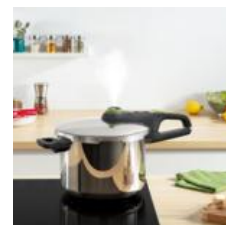

- **RÁPIDA Y MODERNA:** la olla a presión Secure Trendy presenta un diseño elegante con un toque de color, para el complemento perfecto para su cocina
- **AHORRA TIEMPO:** Cocina deliciosas comidas en la mitad de tiempo*, gracias a la tapa de cocción a presión
- **2 PROGRAMAS DE COCCIÓN:** programa de verduras para conservar los nutrientes y programa de carne para cocinar la carne más rápido
- **SISTEMA DE SEGURIDAD DE 5 PUNTOS:** Incluye una válvula de operación para limitar la presión, una válvula de seguridad en caso de bloqueo, un sello de seguridad para evitar la presión si se cierra incorrectamente para evitar la sobrepresión, un clic audible al cerrar y una función de bloqueo para evitar la presión si cerrado incorrectamente
- **FABRICADA PARA DURAR:** Secure Trendy cuenta con una garantía de 10 años en la olla
- **RECETAS SIN FIN:** Ideal para una amplia gama de platos deliciosos, desde carnes en salsa hasta verduras y pescado al vapor, o incluso postres.
- **COMPATIBILIDAD TOTAL:** Compatible con cocinas de gas, eléctricas, cerámicas y de inducción
- **OLLA APTA PARA LAVAVAJILLAS:** Apta para lavavajillas (excepto la tapa, que debe lavarse con agua y jabón), lo que facilita la limpieza

Cocina deliciosas comidas en la mitad de tiempo* gracias a la tapa de cocción a presión.

*En comparación con una olla Tefal® estándar

2 PROGRAMAS PARA COCINAR

Dos programas que optimizan la temperatura de cocción y conservan los nutrientes. El programa de verduras conserva hasta el 80 % de la vitamina C de las verduras, mientras que el programa de carne cocina la carne más rápido.*